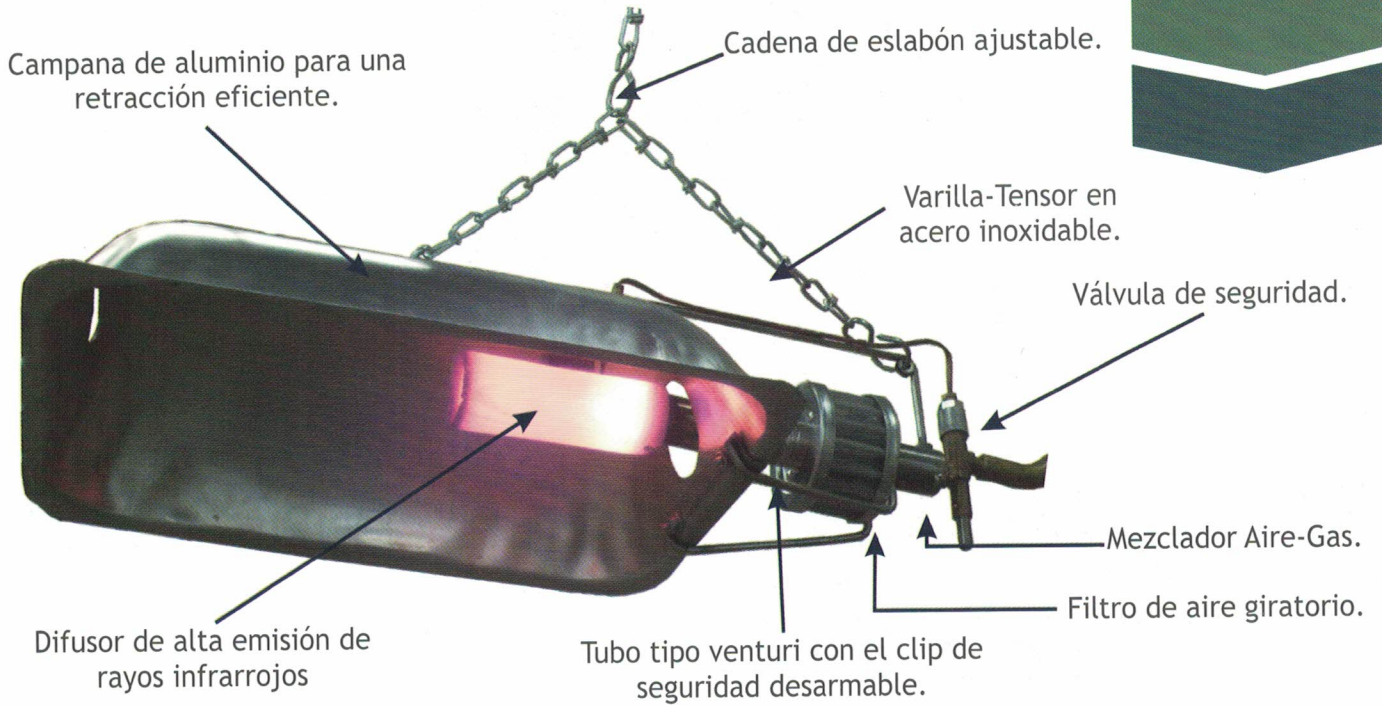

- Diseño compacto, se adapta a donde usted lo requiera.
- Peso liviano, fácil de manipular, fácil de mover y colocar.
- No requiere herramientas para su desarmado a la hora del mantenimiento.
- Mantenimiento rápido, solo se necesitan 15 segundos.
- Debido al fácil mantenimiento mantiene una buena combustión y ahorro de gas, haciendo totalmente eficiente el sistema siempre.
- Fácil de desinfectar para mantener la sanidad sin complicaciones.
- Toda la criadora esta conformada en materiales de 1ra. calidad elegidos para su mejor desempeño; aluminio, acero inoxidable y latón para una mayor vida útil.
- Producción de rayos infrarrojos de alta intensidad que calientan a la polla directamente en su espacio (piso o jaula) gracias al refractor evitando perder el calor hacia arriba.
- Producto con calidad de exportación, totalmente hecho en México.

Ahorrador

Ligero
y compacto

Rápido
mantenimiento

Ecológico

Duradero

Máxima
eficiencia

MX

Hecho en
México

Carr. Libre Tepatitlán-Guadalajara No. 2948, el chispeadero (a un costado de bodega BIMBO)
Tepatitlán de Morelos, Jalisco, México Tel./Fax 01 (378) 7824604 / (378) 7827718
Ventas: Cel. 045 333 849 8709, ID Nextel 52*273802*1 infratep@yahoo.com.mx