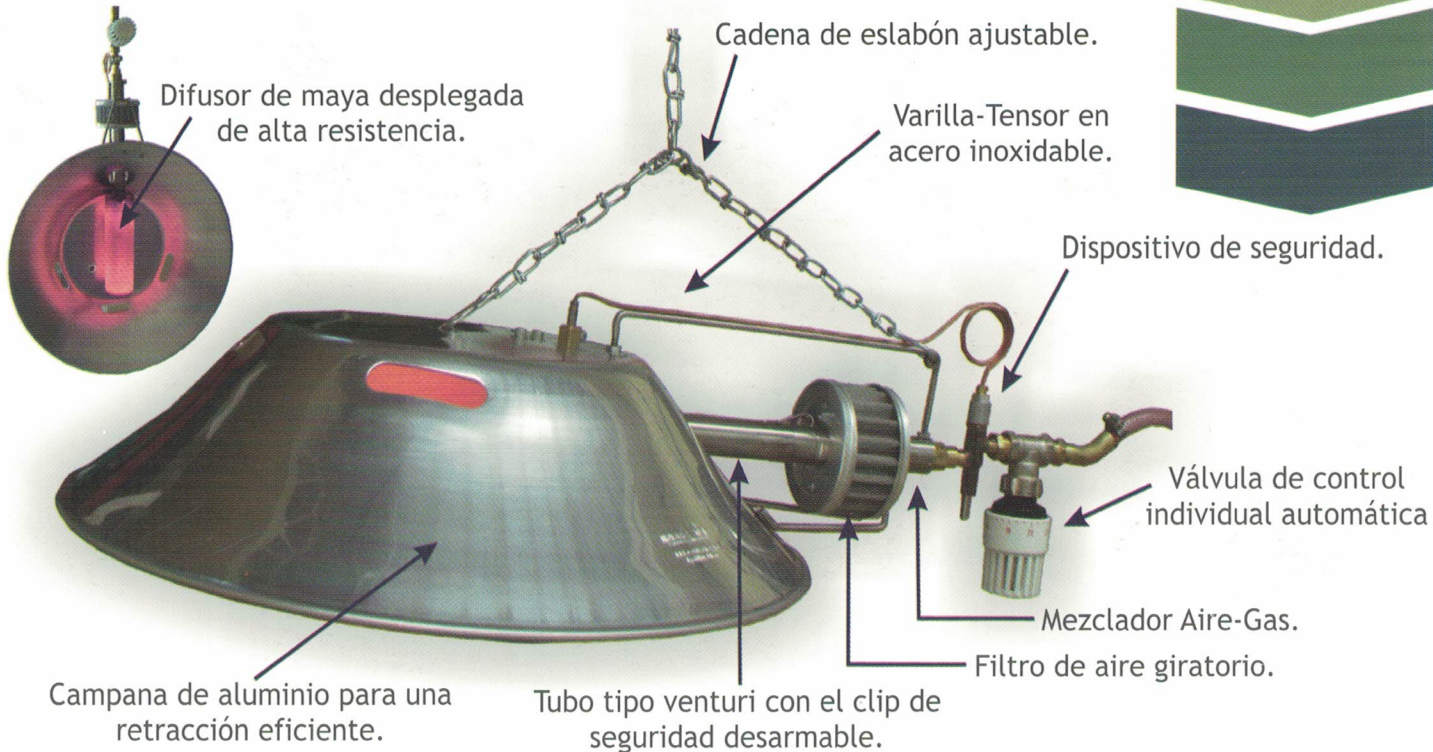

CRIADORA INFRARROJA

"Crianza Polla" Mod: C-300

- Diseño compacto, se adapta a donde usted lo requiera.
- Peso liviano, fácil de manipular, fácil de mover y colocar.
- No requiere herramientas para su desarmado a la hora del mantenimiento.
- Mantenimiento rápido, solo se necesitan 15 segundos.
- Debido al fácil mantenimiento mantiene una buena combustión y ahorro de gas, haciendo totalmente eficiente el sistema siempre.
- Fácil de desinfectar para mantener la sanidad sin complicaciones.
- Toda la criadora esta conformada en materiales de 1ra. calidad elegidos para su mejor desempeño; aluminio, acero inoxidable y latón para una mayor vida útil.
- Producción de rayos infrarrojos de alta intensidad que calientan a la polla directamente en su espacio (piso o jaula) gracias al refractor evitando perder el calor hacia arriba.
- Producto con calidad de exportación, totalmente hecho en México.

Ahorrador

Ligero
y compacto

Rápido
mantenimiento

Ecológico

Duradero

Máxima
eficiencia

MX

Hecho en
México

Carr. Libre Tepatitlán-Guadalajara No. 2948, el chispeadero (a un costado de bodega BIMBO)
Tepatitlán de Morelos, Jalisco, México Tel./Fax 01 (378) 7824604 / (378) 7827718
Ventas: Cel. 045 333 849 8709, ID Nextel 52*273802*1 infratep@yahoo.com.mx