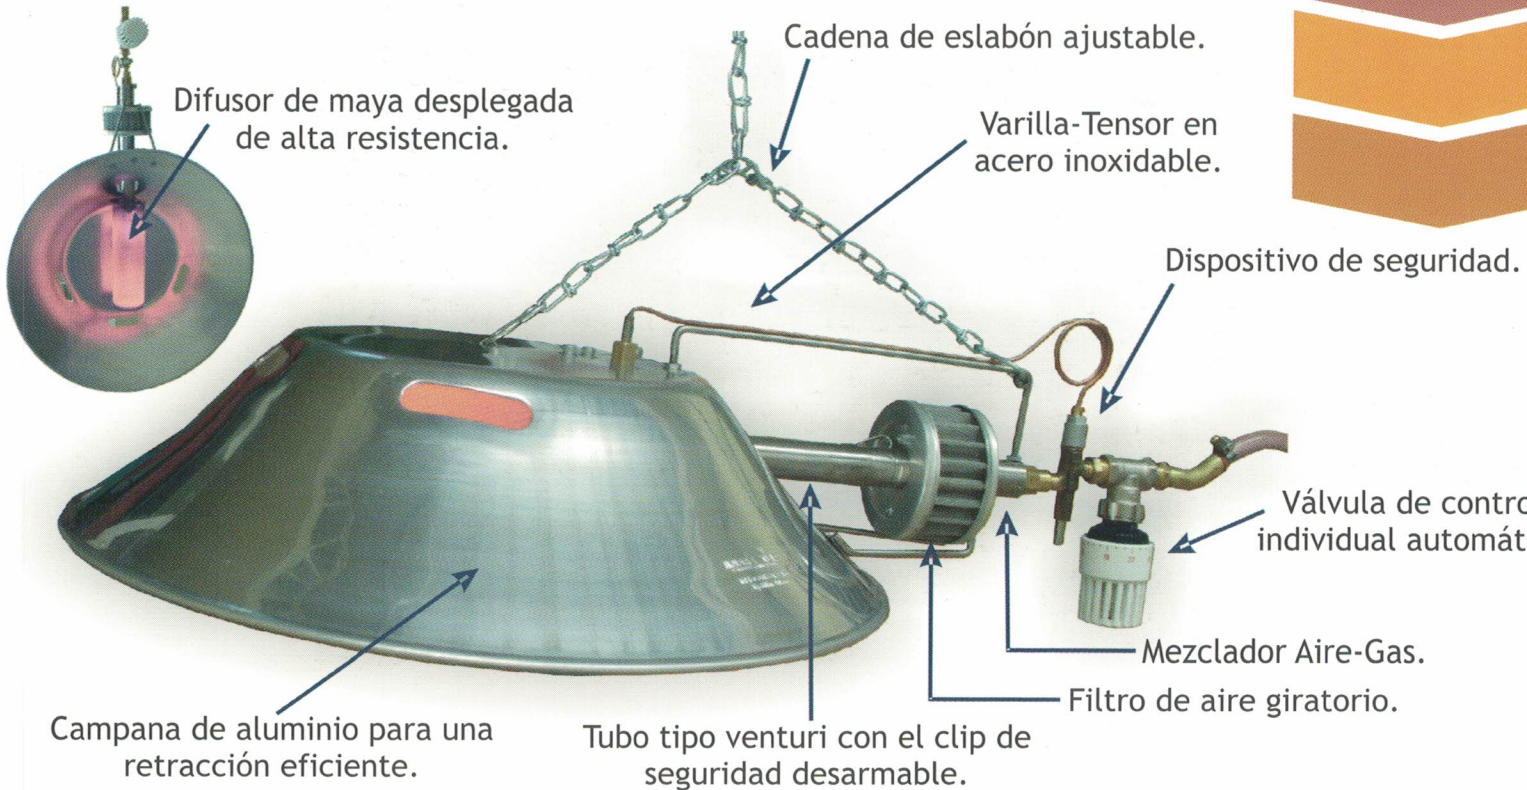

- Diseño compacto, se adapta a donde usted lo requiera.
- Peso liviano, fácil de manipular, fácil de mover y colocar.
- No requiere herramientas para su desarmado a la hora del mantenimiento.
- Mantenimiento rápido, solo se necesitan 15 segundos.
- Debido al fácil mantenimiento mantiene una buena combustión y ahorro de gas, haciendo totalmente eficiente el sistema siempre.
- Fácil de desinfectar para mantener la sanidad sin complicaciones.
- Toda la criadora esta conformada en materiales de 1ra. calidad elegidos para su mejor desempeño; aluminio, acero inoxidable y latón para una mayor vida útil.
- Producción de rayos infrarrojos de alta intensidad que calientan a la polla directamente en su espacio (piso o jaula) gracias al reflector evitando perder el calor hacia arriba.
- Producto con calidad de exportación, totalmente hecho en México.